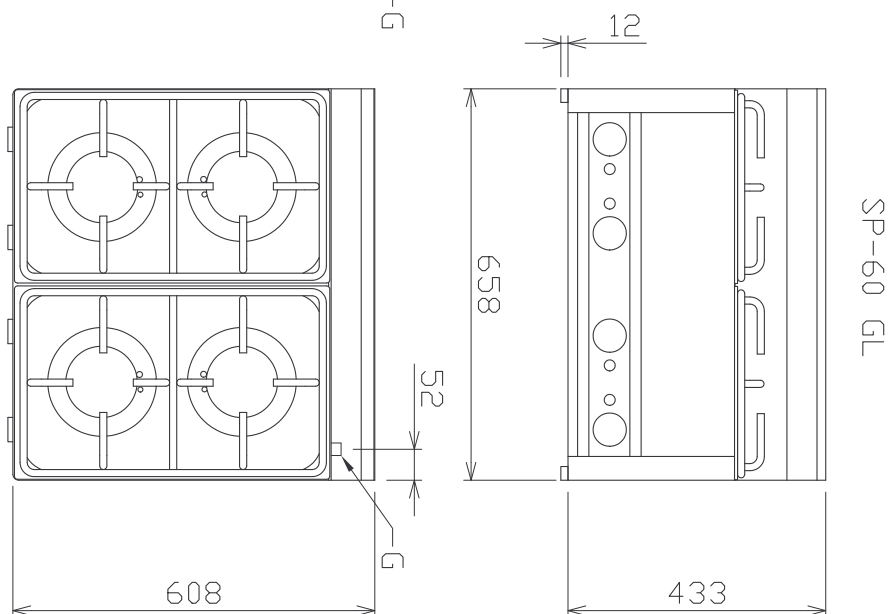

SP-60 GL

SP-30,60 GL