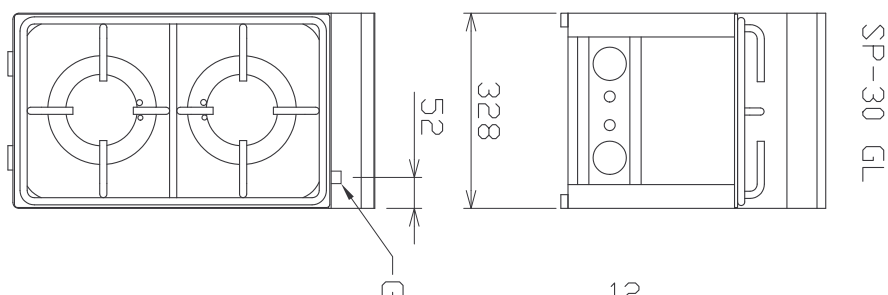

Technický list

Technický výkres

Sporák plynový 4x hořák bez podstavby

Model

Sap kód

00004090

SP 60 GL

Skupina artiklů

Sporáky

SP-30 GL